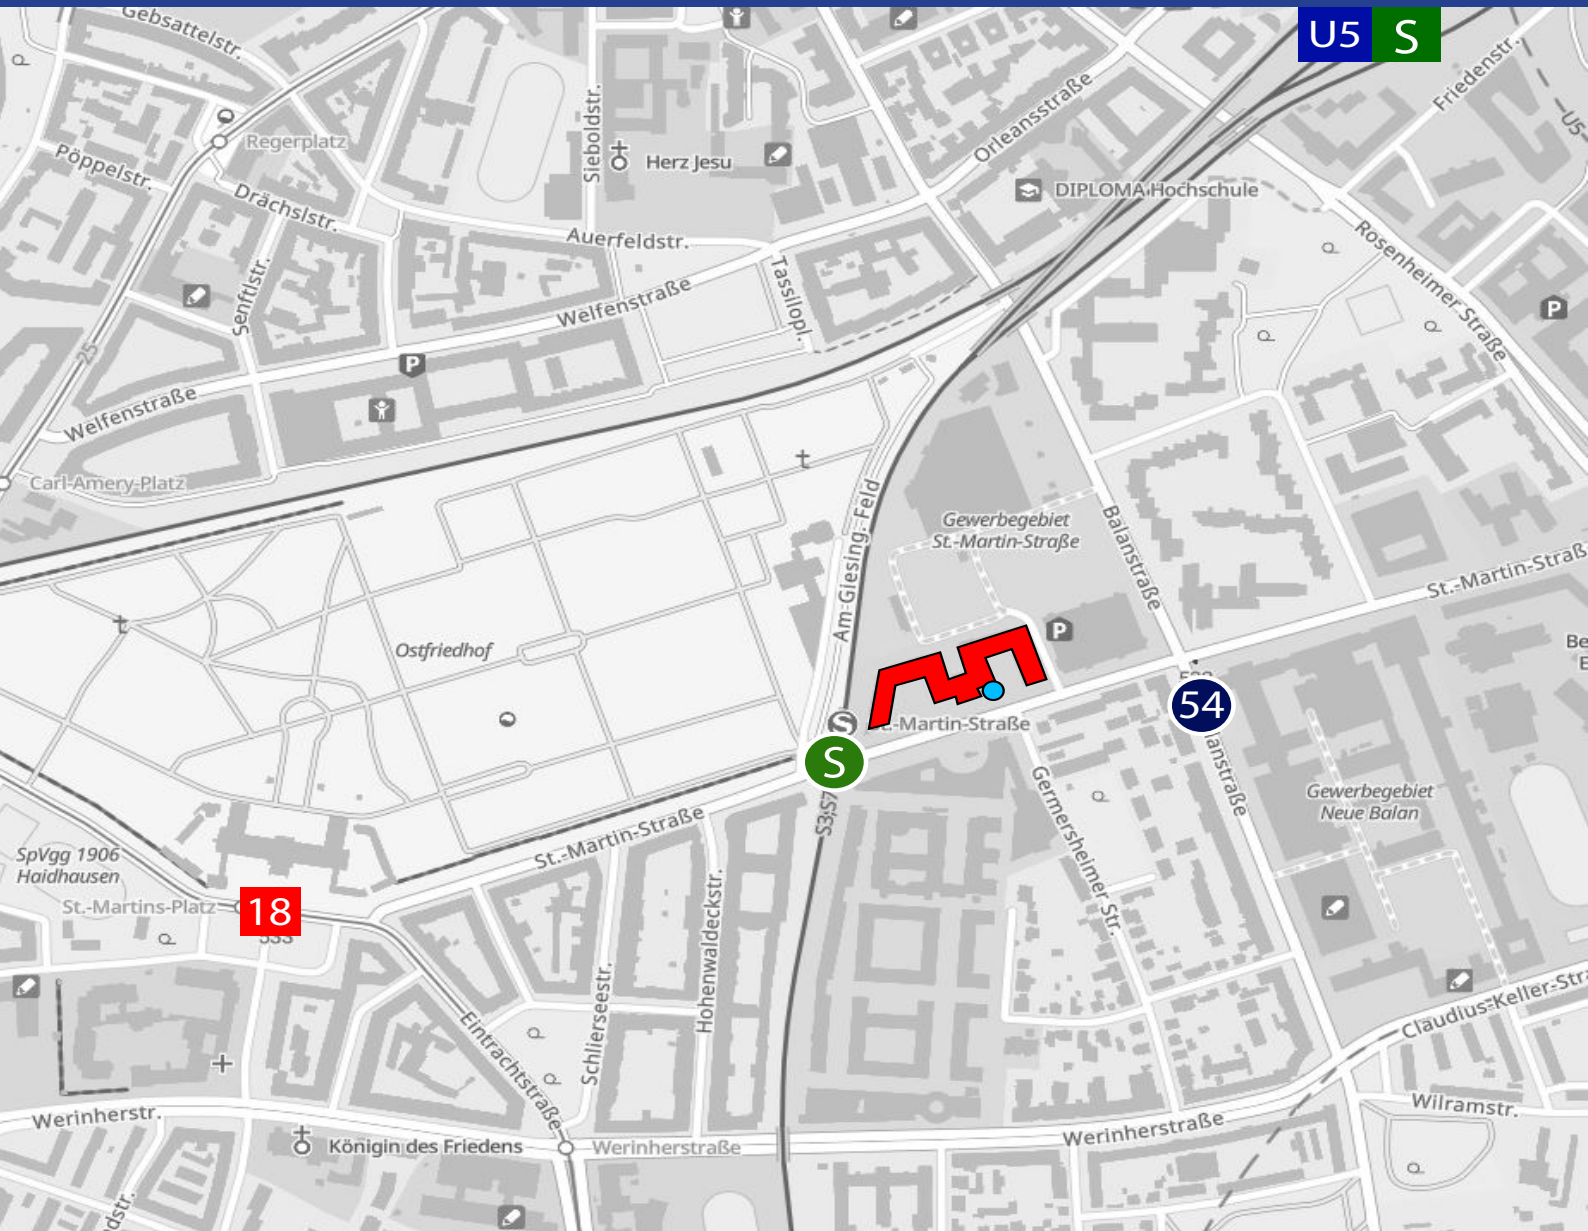

So erreichen Sie uns:

Anfahrt

Landesamt für Digitalisierung, Breitband und Vermessung
IT-Dienstleistungszentrum des Freistaats Bayern

St.-Martin-Straße 47, 81541 München

-  U-Bahn U5, Haltestelle Ostbahnhof
-  Trambahn Linie 18 bis St.-Martins-Platz
-  S-Bahn S3/S5 Haltestelle St.-Martin-Straße
-  Bus Haltestelle St.-Martin-Straße Ost Linie 54
-  Fahrrad Mit dem Fahrrad einfach über die BayernAtlas-Routing-Funktion den besten Weg finden:
www.bayernatlas.de
-  Fahrradplätze